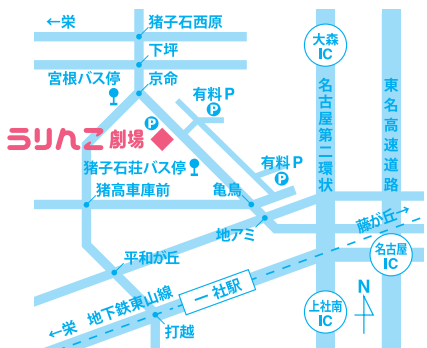

### ●ローソンチケットで購入

ローソンチケットweb予約にて購入、またはローソン、ミニストップ店頭 Loppi にて購入して下さい。

ローソンチケット  
<https://l-tike.com/> (Lコード: 42124)

○当日、イベントの様子を撮影させていただきます。撮影されたものが広告宣伝の目的で使用される可能性がございます。拒否される場合は受付の際にスタッフへお伝え下さい。

## ACCESS

会場へのアクセス

電車バス

- 地下鉄東山線「一社駅」下車。南口バスターミナル3番のりば市バス「幹一社1」系統、6丁目「宮根」バス停下車。前方信号「京命」右折100m。
- 名東巡回バス「猪子石荘」バス停より50m。

駐車場は台数に限りがございます。コインパーキングまたは公共交通機関をご利用ください。※近隣の店舗等への違法駐車はご遠慮下さい。

TEL.052-772-1882

FAX.052-771-7868

[www.urinko.jp](http://www.urinko.jp) info@urinko.jp

〒465-0018 名古屋市名東区八前 1-112

次回公演

0歳からの小さなお子さんと  
その家族のためのトクベツな6日間。